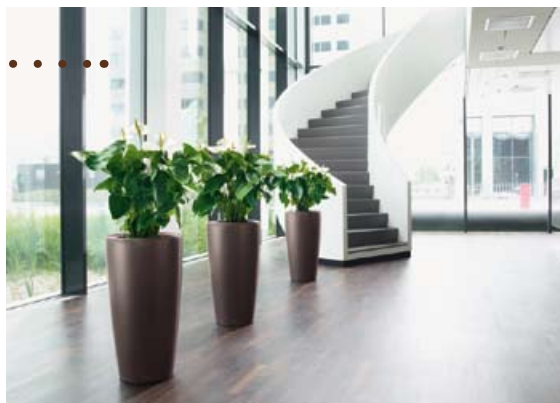

princessblatt

Lebendiger Unternehmensauftritt mit *exotischer* und *stilvoller Atmosphäre*

Die Natur ist die inspirierende Quelle unserer Kreativität und trägt entscheidend zum psychischen und physischen Wohlbefinden des Menschen bei. Exotische Pflanzen machen einen Arbeitsplatz zum Lebensraum und unterstreichen die Individualität eines jeden Unternehmens. Prächtige Gewächse haben nicht nur eine emotionale Wirkung, sondern auch in vielerlei Hinsicht einen praktischen Nutzen: Als natürliche Schadstofffilter, Sauerstoffregulatoren und Luftbefeuchter sorgen sie für ein gesundes Raumklima und beugen so Erkrankungen vor. Grün, als Farbe der Hoffnung und des Lebens, strahlt Ruhe und Kontinuität aus und fördert somit das seelische Gleichgewicht. Formschöne und extravagante Gefäße sorgen dabei für einen perfekten Unternehmensauftritt und kommunizieren Ihre Corporate Identity sowohl nach innen als auch nach außen.

Exotische Pflanzen machen ein Büro zur Bühne

Als architektonisches Gestaltungselement fungieren baum- und mittelgroße, exotische Pflanzen als imposanter Blickfang und verleihen Geschäftsräumen ein einzigartiges Wohlfühl-Ambiente mit stilvoller Natürlichkeit. Unser exklusives Angebot an exotischen Pflanzen und ausgefallenen Töpfen bietet vielfältige Gestaltungsmöglichkeiten und machen jedes Büro oder Foyer zur Bühne.

Mit der einzigartigen neuen Technik von WALLFLOWER platzieren Sie lebende Pflanzen wie ein Bild an der Wand – und haben damit ein grünes „Gemälde“, das lebt und atmet, die Raumluft reinigt, die Stimmung hebt und all die anderen positiven Auswirkungen hat, die Pflanzen eben in den Raum bringen.

Mit WALLFLOWER erwachsen völlig neue gestalterische Möglichkeiten für die innovative Begrünung von Privat- und Geschäftsräumen. WALLFLOWER heißt, für jeden Einrichtungsstil der passende Rahmen.

Treffen Sie Ihre Wahl – ob schlichter Rahmen oder Bilder-Look, Quadrat oder Rechteck, unkomplizierter Efeu oder verspielter Pflanzenmix.